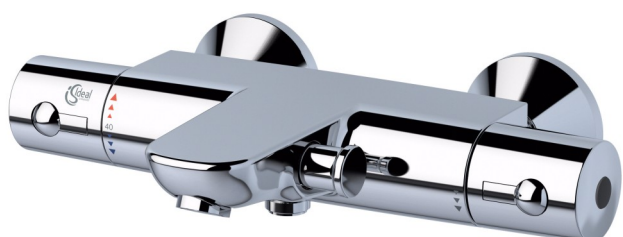

Cena: 185,64 €, MOC: 265,20 €

Vaňová batéria Ceratherm 100
150 mm, A4623AA

Cena: 253,68 €, MOC: 362,40 €

A Sprchová batéria Ceratherm 50
150 mm, A6367AA

Cena: 134,10 €, MOC: 178,80 €

A Vaňová batéria Ceratherm 50
150 mm, A5550AA