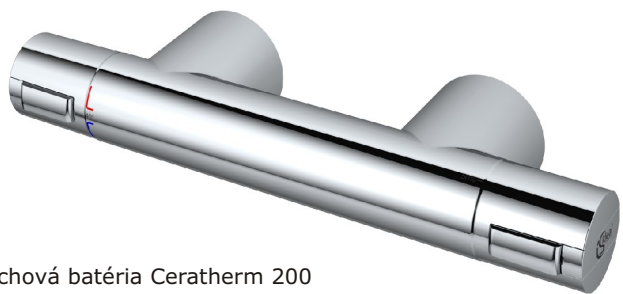

Sprchová batéria Ceratherm 200
150 mm, A4627AA

Cena: 244,44 €, MOC: 349,20 €