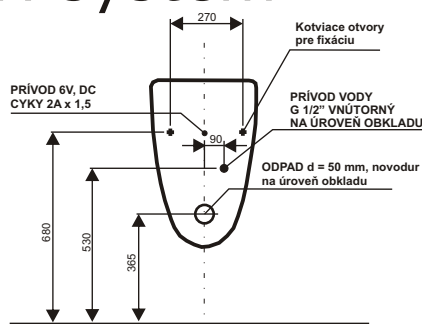

Pisoár GOLF + pH systém

Popis činnosti

Vodivostný snímač reaguje na zmenu pH prostredia v odpadovom sifóne. Zmenu vodivosti indikuje dióda LED. Po poslednej zaregistrovanej zmene vodivosti systém čaká pevne nastavenú dobu 15 sek., potom spína splachovanie. Množstvo splachovacej vody je nastaviteľné zmenou doby splachovania pomocou diaľkového ovládača DO2. (Pozn. DO2 nie je súčasťou dodávky).

APIS 1 VBS 9 GOLF - pisoár GOLF + elektronika na batériové napájanie

APIS 1 VS 9 GOLF - pisoár GOLF + elektronika na napájanie zo sieťového zdroja 230 V~ / 6 V=

Batéria 6 V Li CR P 2

Napájací zdroj 6 V ZAS 230 / 6 DS.31 (1-5 ks)

RAPP konektor (RAPP = počet pisoárov - počet zdrojov)