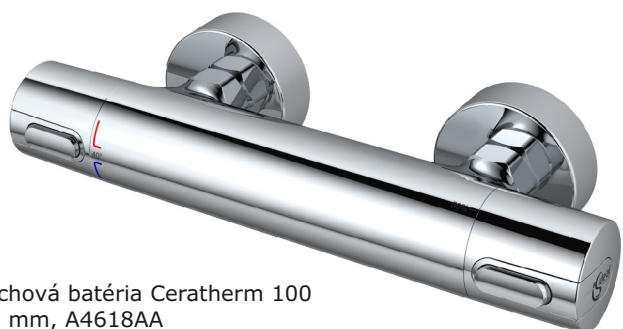

Cena: 11,70 €, MOC: 15,60 €

Sprchová batéria Ceratherm 200
150 mm, A4627AA

Cena: 244,44 €, MOC: 349,20 €

Vaňová batéria Ceratherm 200
150 mm, A4630AA

Cena: 329,28 €, MOC: 470,40 €

Sprchová batéria Ceratherm 100
150 mm, A4618AA