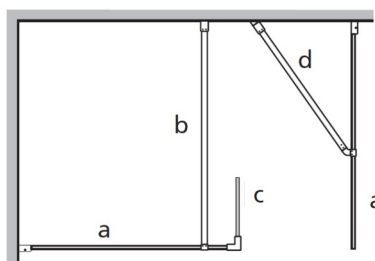

estenzibilita (25 mm, 20 mm)

testované proti úniku vody podľa platných predpisov

Elegantný polorámový design a pohľadové zakončenie skla charakterizujú kúty Synergy. Výška kútov je 190 cm.

design

SYNERGY - bezrámové kúty WETROOM