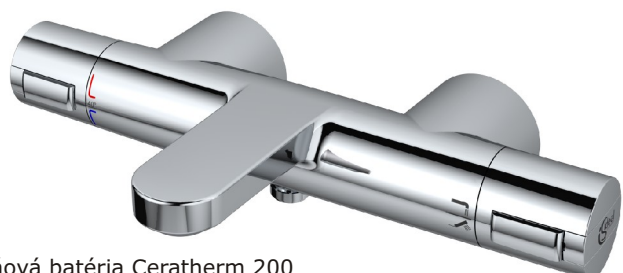

Vaňová batéria Ceratherm 200
150 mm, A4630AA

Cena: 329,28 €, MOC: 470,40 €