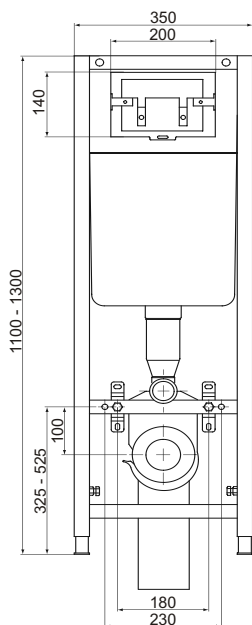

Pisoár GOLF + pH systém

Popis činnosti

Vodivostný snímač reaguje na zmenu pH prostredia v odpadovom sifóne. Zmenu vodivosti indikuje dióda LED. Po poslednej zaregistrovanej zmene vodivosti systém čaká pevne nastavenú dobu 15 sek., potom spína splachovanie. Množstvo splachovacej vody je nastaviteľné zmenou doby splachovania pomocou diaľkového ovládača DO2. (Pozn. DO2 nie je súčasťou dodávky).

APIS 1 VBS 9 GOLF - pisoár GOLF + elektronika na batériové napájanie

APIS 1 VS 9 GOLF - pisoár GOLF + elektronika na napájanie zo sieťového zdroja 230 V~ / 6 V=

Batéria 6 V Li CR P 2

Napájací zdroj 6 V ZAS 230 / 6 DS.31 (1-5 ks)

RAPP konektor (RAPP = počet pisoárov - počet zdrojov)

R2 Cena: 396,00 €, MOC: 528,00 €

R2 Cena: 369,00 €, MOC: 492,00 €

Cena: 15,00 €, MOC: 15,00 €

R2 Cena: 77,76 €, MOC: 103,68 €

R2 Cena: 9,70 €, MOC: 12,94 €

IdealSystem Sanitarblock

NOVINKA Mechanické ovládanie

A SET Podomietkový WC modul IdealSystem + Dual Flush tlačidlo farba BIELA, PA0028AC

Cena: 139,00 €, MOC: 266,40 €

A SET Podomietkový WC modul IdealSystem + Dual Flush tlačidlo farba CHRÓM LESKLÝ, PA0028AA

Cena: 149,00 €, MOC: 278,40 €

SET - IdealSystem

- WC sanitarblock,
- WC tlačidlo Dual (biela),
- WC závesné Simplicity,
- WC sedadlo Simplicity,

A SET IdealSystem Simplicity PA0027

Cena: 199,00 €

Tempo

2,5l 4,5l

R2 WC kombi rovný odpad, T331201+T427301

Cena: 207,00 €, MOC: 276,00 €

R2 WC kombi spodný odpad, T331301+T427301

Cena: 210,60 €, MOC: 280,80 €

A WC sedadlo SOFT, T679301

Cena: 65,70 €, MOC: 87,60 €

A WC sedadlo, T679201

Cena: 43,20 €, MOC: 57,60 €

Eurovit

3l 6l

R7 Eurovit WC kombi 66x35 cm, rovný odpad, W911901

Cena: 108,62 €, MOC: 167,11 €

R7 Eurovit WC kombi 66x35 cm, spodný odpad, W912101

Cena: 108,62 €, MOC: 167,11 €

R7 WC sedadlo SOFT, W301801

Cena: 51,35 €, MOC: 79,00 €

R2 WC sedadlo, W300201