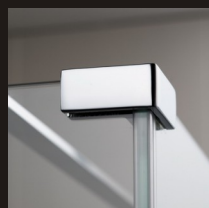

700 mm	L6220EO	R2	Cena: 261,00 €, MOC: 348,00 €	- wetroom panel (a)
800 mm	L6222EO	R2	Cena: 283,50 €, MOC: 378,00 €	- wetroom panel (a)
900 mm	L6223EO	R2	Cena: 299,70 €, MOC: 399,60 €	- wetroom panel (a)
1000 mm	L6224EO	R2	Cena: 321,30 €, MOC: 428,40 €	- wetroom panel (a)
1200 mm	L6225EO	R2	Cena: 346,50 €, MOC: 462,00 €	- wetroom panel (a)
1400 mm	L6226EO	R2	Cena: 477,00 €, MOC: 636,00 €	- wetroom panel (a)
1600 mm	L6227EO	R2	Cena: 577,80 €, MOC: 770,40 €	- wetroom panel (a)
300 mm	L6228EO	R2	Cena: 118,80 €, MOC: 158,40 €	- bočný panel (c)
	L6229EO	R2	Cena: 46,80 €, MOC: 62,40 €	- priečna vzpera (b)
	NOVINKA L6198EO	R2	Cena: 72,90 €, MOC: 97,20 €	- priečna vzpera (b)
	L6230EO	R2	Cena: 64,80 €, MOC: 86,40 €	- uhlová vzpera (d)

Wetroom predstavuje typický model minimalistického a elegantného sprchovacieho kúta - to Vám dáva možnosť vytvoriť priestor, o ktorom ste vždy snívali.

- Wetroom panely sú dodávané vrátane stenového profilu a hliníkového U profilu pod sklo (výška Wetroom panelov je 2000 mm),
- bočné panely sú dodávané s rohovým tesnením a 2x rohové spojky,
- vzpera je dodávaná v dĺžke 1000 mm (1500 mm - L6198EO) a kráti sa podľa potreby,
- Wetroom panely je možné použiť priamo na zem alebo na vaničku,
- skutočný rozmer Wetroom panelov so stenovým profilom je menší oproti menovitému rozmeru o (- 46 mm / - 23 mm),
- skutočný rozmer Wetroom panelov bez stenového profilu je menší oproti menovitému rozmeru o (- 62 mm),
- doporučený otvor pre vstup min. 50 cm.

design