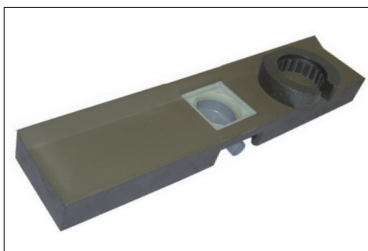

POZNÁMKA: Ďalšie možnosti riešení si odkonzultujte s Vaším obchodným partnerom.

HL530F sprchový žľab 60-120 cm,
Cena: 199,50 €, MOC: 266,00 €

HL531 Primus-Line

- stavebná výška len 79 mm!,
- kapacita 36,0 l/min,
- jeden sprchový žľab pre všetky bežné dĺžky (od 60 - 120 cm),
- Primus® - zápachový uzáver: patentovaný HL - zápachový uzáver sa stará o pachonepriepustnosť i v prípade vyschnutia zápachového uzáveru,
- kompletná dodávka vrátane nerezového rámu, nerezového krytu Standard a ochranných stavebných prvkov,
- garantované napojenie na vodotesnú hydroizoláciu pomocou nakaširovanej fólie,
- veľkorysý prístup k čisteniu žľabu a potrubia cez vyberateľnú vložku zápachového uzáveru,
- pre obklady 5 - 17 mm a dlažbu do hrúbky 13 mm vrátane lepidla.