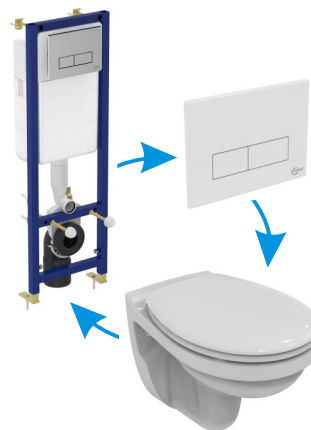

SET - IdealSystem

- WC sanitarblock,
- WC tlačidlo Dual (biela),
- WC závesné Simplicity,
- WC sedadlo Simplicity,

A SET IdealSystem Simplicity PA0027

Cena: 199,00 €