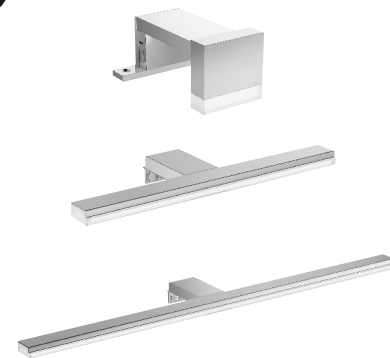

R2 LED svetidlo, 30,8x11,2 cm,

8,0 W, 5700°K, T320967

Cena: 45,00 €, MOC: 60,00 €

R2 LED svetidlo, 60,8x11,2 cm,

12,0 W, 5700°K, T322967

Cena: 54,00 €, MOC: 72,00 €

NOVINKA

A WC závesné so skrytým upevnením, 54x36 cm, + WC sedadlo SOFT, PA0014