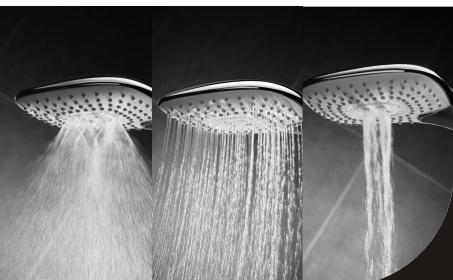

Držiak otočný CUBE
B0029AA
Cena: 31,08 €
MOC: 44,40 €

NOVINKA

Ľahké čistenie

Úspora vody

IDEAL RAIN, CUBE, SYSTÉM

Sprchový komplet
Ø200 mm, M3, IF 175 cm,
IF 50 cm, A5691AA
Cena: 361,20 €
MOC: 516,00 €

R8 Sprchový komplet ECO
Ctherm 100, Ø200 mm,
S3, MF 175 cm, A6037AA
Cena: 426,72 €
MOC: 609,60 €