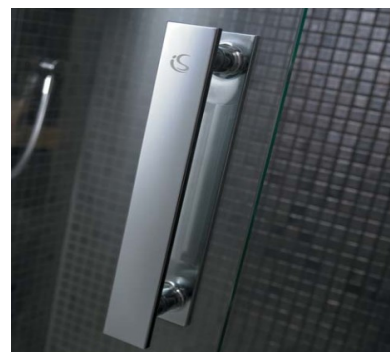

estenzibilita (25 mm, 20 mm)

testované proti úniku vody podľa platných predpisov

Elegantný polorámový design a pohľadové zakončenie skla charakterizujú kúty Synergy. Výška kútov je 190 cm.

design

SYNERGY - bezrámové kúty WETROOM