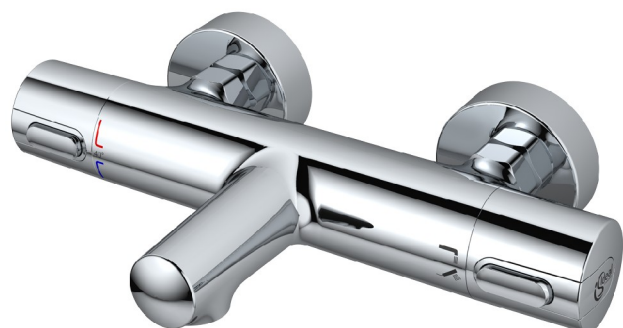

Sprchová batéria Ceratherm 100
150 mm, A4618AA

Vaňová batéria Ceratherm 100
150 mm, A4623AA

Cena: 253,68 €, MOC: 362,40 €