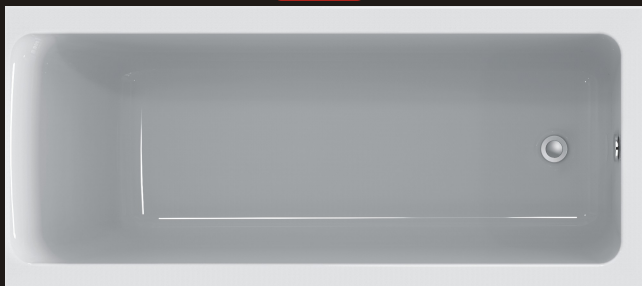

R6 Vaňa Storm II, K274601
170x75 cm, 250 l
Cena: 167,40 €, MOC: 223,20 €

R2 Nosná konštrukcia, K731867
Cena: 19,80 €, MOC: 26,40 €

AKRYLÁTOVÉ VANE

Design: Artefakt

TONIC II

Design: Robin Levien

CONNECT AIR

Design: Robin Levien **NOVINKA**