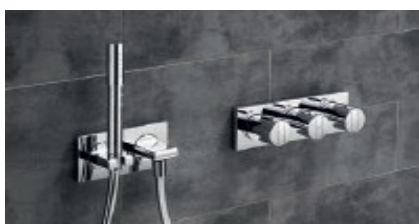

reddot design award

JADO: Pre bližšie informácie kontaktujte Vášho obchodného partnera.