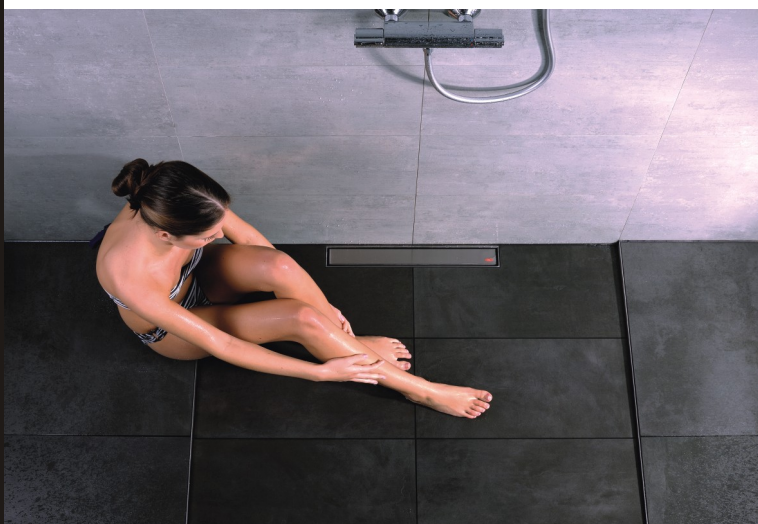

POZNÁMKA: Ďalšie možnosti riešení si odkonzultujte s Vaším obchodným partnerom.

HL530F sprchový žľab 60-120 cm,
Cena: 199,50 €, MOC: 266,00 €

HL531 Primus-Line

- stavebná výška len 79 mm!,
- kapacita 36,0 l/min,
- jeden sprchový žľab pre všetky bežné dĺžky (od 60 - 120 cm),
- Primus® - zápachový uzáver: patentovaný HL - zápachový uzáver sa stará o pachonepriepustnosť i v prípade vyschnutia zápachového uzáveru,
- kompletná dodávka vrátane nerezového rámu, nerezového krytu Standard a ochranných stavebných prvkov,
- garantované napojenie na vodotesnú hydroizoláciu pomocou nakaširovanej fólie,
- veľkorysý prístup k čisteniu žľabu a potrubia cez vyberateľnú vložku zápachového uzáveru,
- pre obklady 5 - 17 mm a dlažbu do hrúbky 13 mm vrátane lepidla.