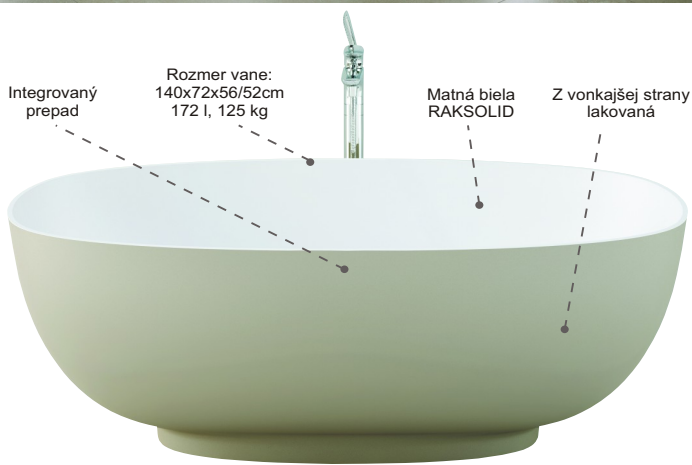

WC závesné **RIMLESS** so skrytým upevnením 56x36 cm, HAR19AWHA

Cena: 231,00 €, MOC: 330,00 €

WC sedadlo **SOFT** ultra tenké, MOSC00001

Cena: 77,00 €, MOC: 110,00 €

Bidet závesný so skrytým upevnením 56x36 cm, HAR07AWHA

Cena: 189,00 €, MOC: 270,00 €

Design by Giuseppe Maurizio Scutella

Slow closing

Skryté upevnenie

Informujte sa ohľadom nábytku CLOUD u Vášho predajcu

Integrovaný prepad

Rozmer vane:
140x72x56/52cm
172 l, 125 kg